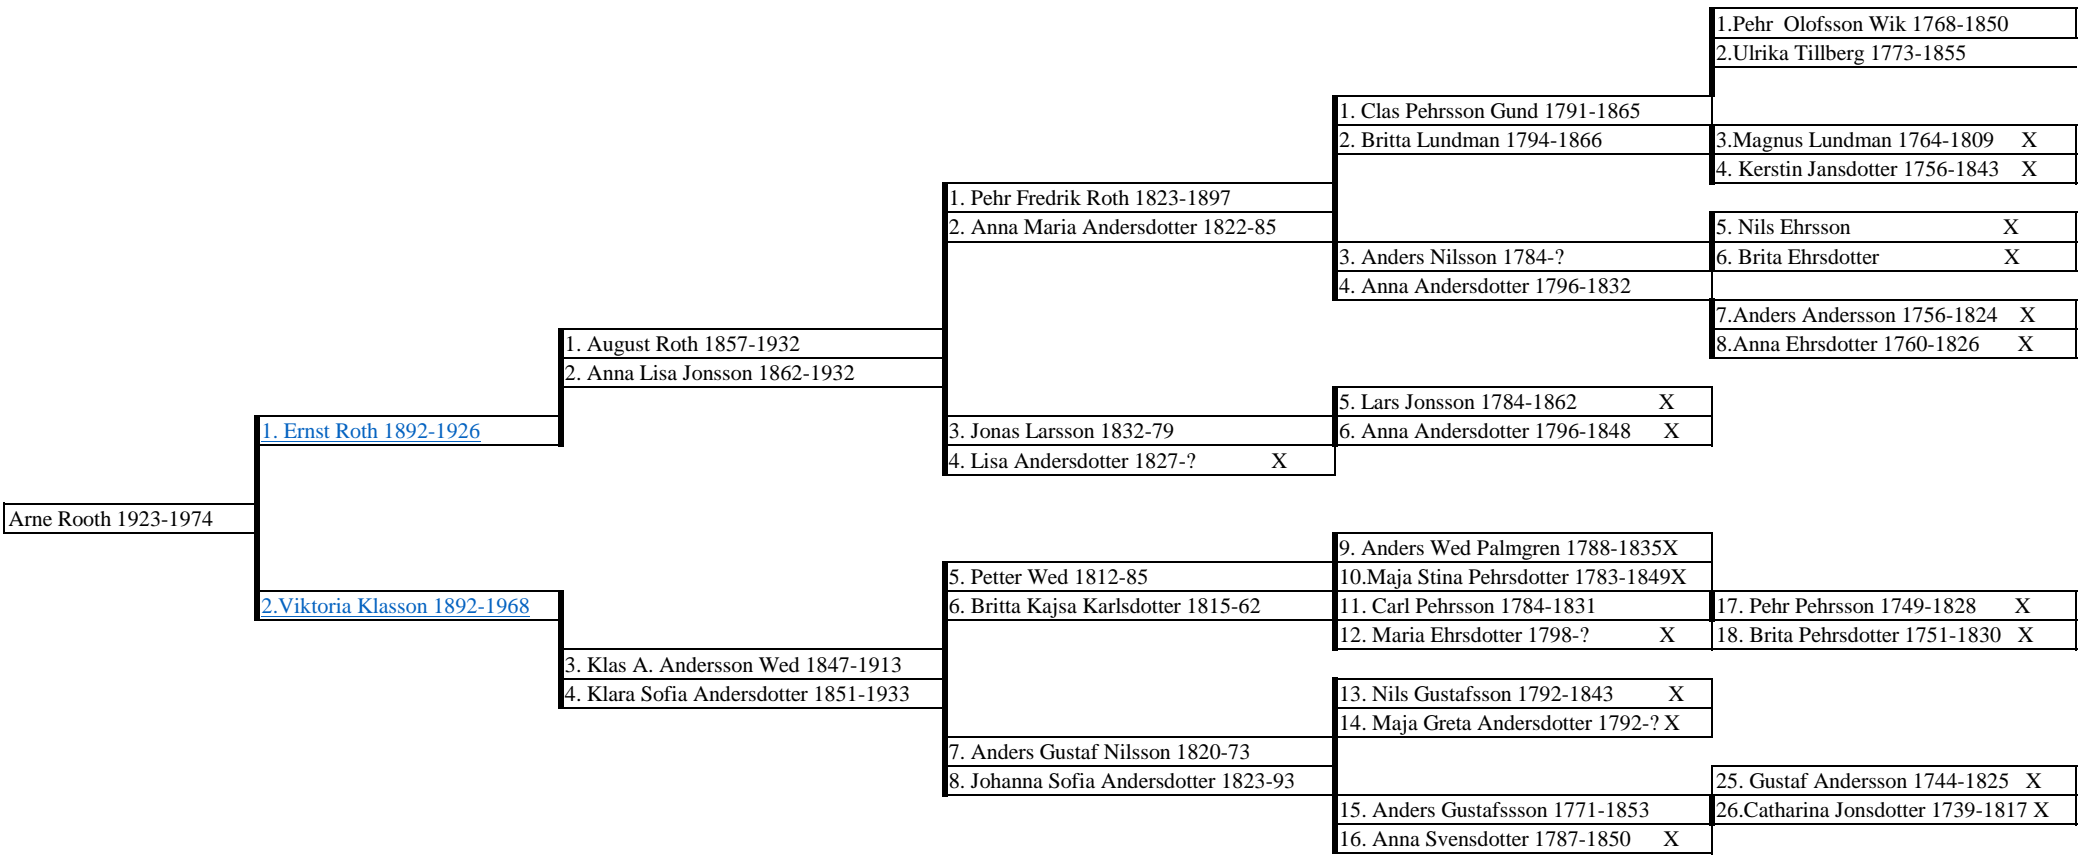

Propand I II III IV V

VI

VII

VIII

		1. Johan Lärka 1697-1742 X
		2. Ingrid Pehrsdotter X
	1. Pehr Jonsson Lärka 1722-77	
	2. Kerstin Larsdotter 1720-1802	
		3. Lars Nilsson 1681- ? X
		4. Kierstin Jonsdotter 1687- ? X
1. Olof Pehrsson Hacktorn 1746-1810		
2 Catarina Floman 1745-1801	3. Christian Floman 1723-83 X	
<i>Förädrar till Pehr Olofsson Wik</i>	4. Ingeborg Jonsdotter 1712-80 X	
		9. Lars Jonsson 1686-? X
	5. Carl Larsson 1713-66	10. Marja Pärsdotter 1692-1713 X
3. Lars Carlsson Tillberg 1751-1809	6. Ingeborg Hansdotter 1721-1807 X	
4. Helena Lindgren 1736-1802		
<i>Förädrar till Ulrika Tillberg</i>	7. Lars Lindgren 1666-1742 X	
	8. Maria Thureen 1709-62 X	